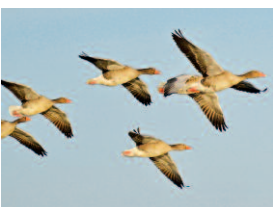

## Graugans (Greylag Goose):

Verbreiteter Brutvogel in Schilfgürteln.

Bis 84 cm groß. Gefieder braungrau,

Schnabel orange bis rosa. Immer wachsam.

Lärmende raue Rufe „ahnk-ang-ang“.