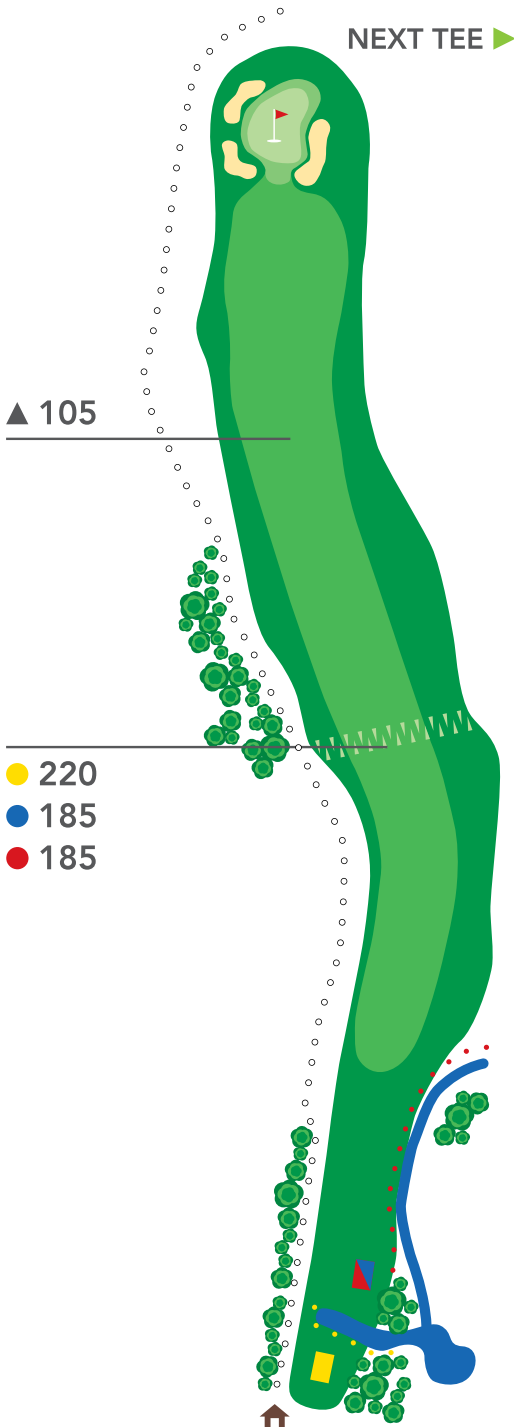

# GOLFCLUB

BÜSUM DITHMARSCHEN

Natur. Ruhe. Weite

1

PAR 5

HCP 8

● 458

● 423

● 423

## Graugans (Greylag Goose):

Verbreiteter Brutvogel in Schilfgürteln.

Bis 84 cm groß. Gefieder braungrau,

Schnabel orange bis rosa. Immer wachsam.

Lärmende raue Rufe „ahnk-ang-ang“.