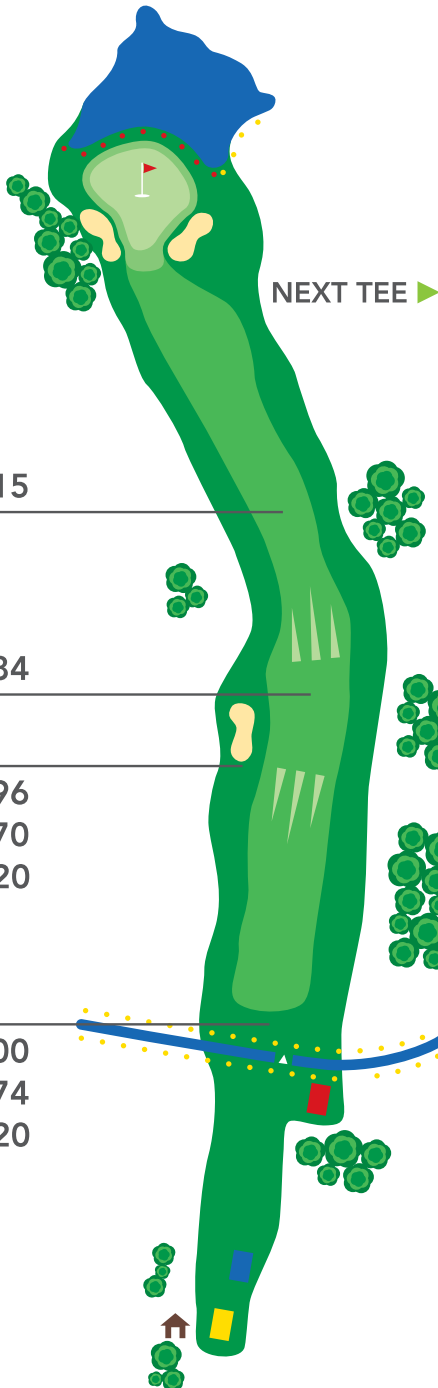

GOLFCLUB

BÜSUM DITHMARSCHEN

Natur. Ruhe. Weite

10

▲ 115

PAR 4

▲ 184

HCP 3

● 196

● 170

● 120

● 100

● 74

● 20

● 399

● 373

● 320

Schafstelze (Yellow Wagtail):

Wiesen- und Feldvogel. 15 cm groß.

Satt gelbe Unterseite, grauer Kopf mit weißem Augenstreif. Weibchen matter.

Gern in Schafnähe auf Insektenjagd.