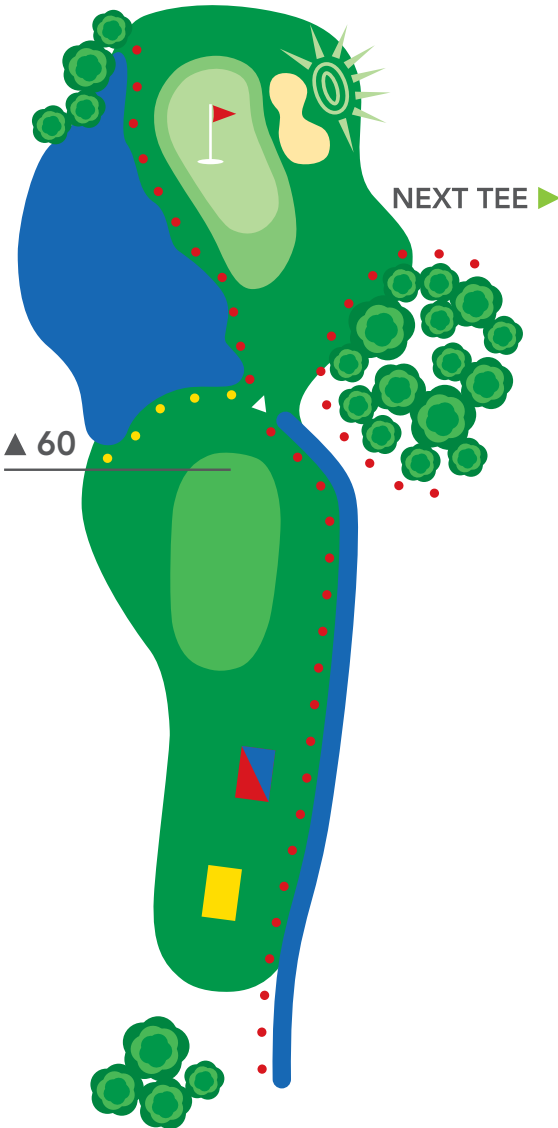

GOLFCLUB

BÜSUM DITHMARSCHEN

Natur. Ruhe. Weite

11

PAR 3

HCP 13

● 145

● 120

● 120

Schilfrohrsänger (Sedge Warbler):

Dunkel braun gestreift, heller Augenstreif. Unterseite hell. 12 cm groß. In kurzem Höhenflug geschwätziger Gesang, der im Schilf fortgesetzt wird.