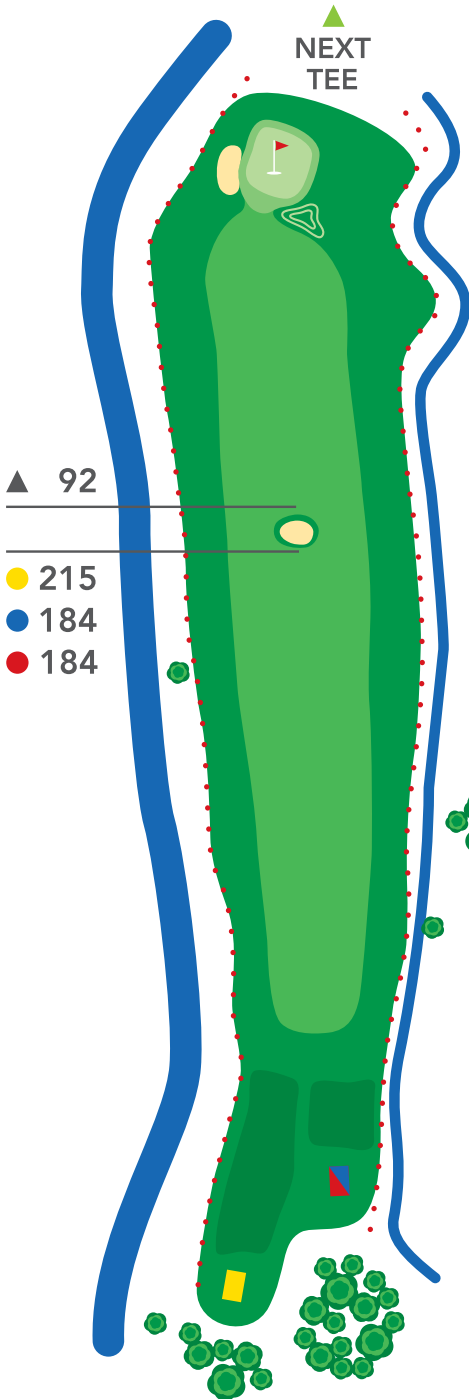

GOLFCLUB

BÜSUM DITHMARSCHEN

Natur. Ruhe. Weite

12

PAR 4

HCP 11

326

294

294

Graureiher (Grey Heron):

Kräftig gebaut, langbeinig. Mit gestrecktem Hals 100 cm groß. Hell grau, weißer Bauch. Großer Schnabel für Fisch- und Mausmenü. Wartet gebeugt auf Beute.