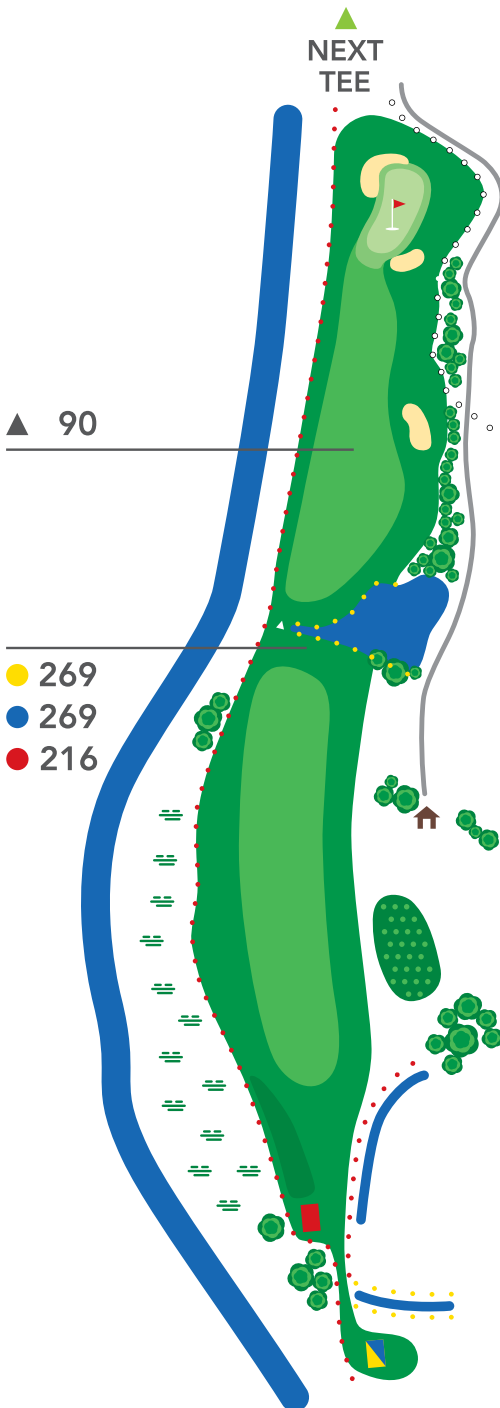

GOLFCLUB

BÜSUM DITHMARSCHEN

Natur. Ruhe. Weite

13

PAR 5

HCP 5

● 442

● 442

● 384

Stieglitz (European Goldfinch):

Bunt mit rotem Gesicht. Kopf schwarz-weiß, gelb-schwarze Flügel, heller Bauch. 13 cm groß. Oft in kleinen Trupps an Disteln, um Samen zu raspeln.