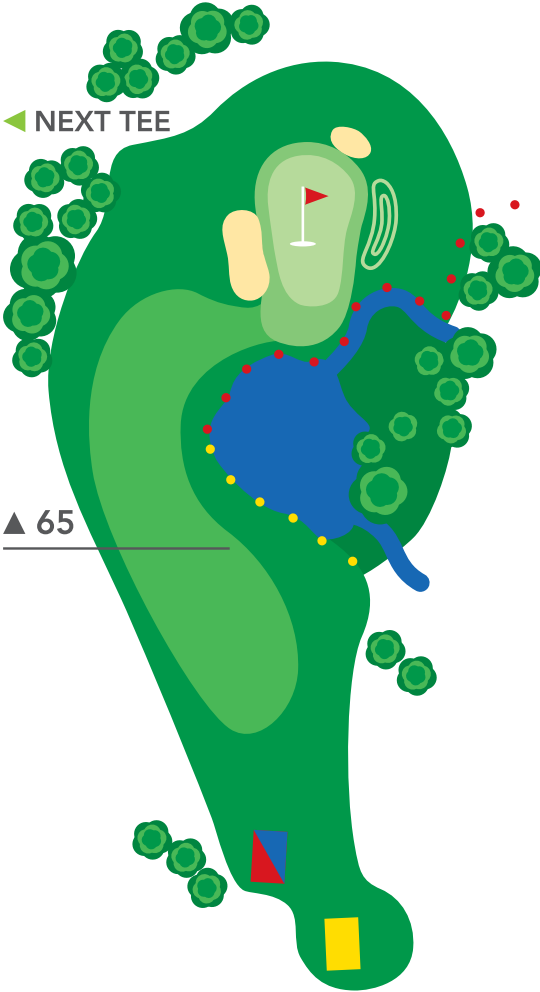

# GOLFCLUB

BÜSUM DITHMARSCHEN

Natur. Ruhe. Weite

15

PAR 3

HCP 9

● 141

● 123

● 123

### Buchfink (Chaffinch):

Blaugrauen Kopf, rotbraune Brust und ist gut an seinen beiden breiten, weißen Flügelbinden zu erkennen. Bis zu 18 cm groß. Bekannt durch seinen „Regenruf“.