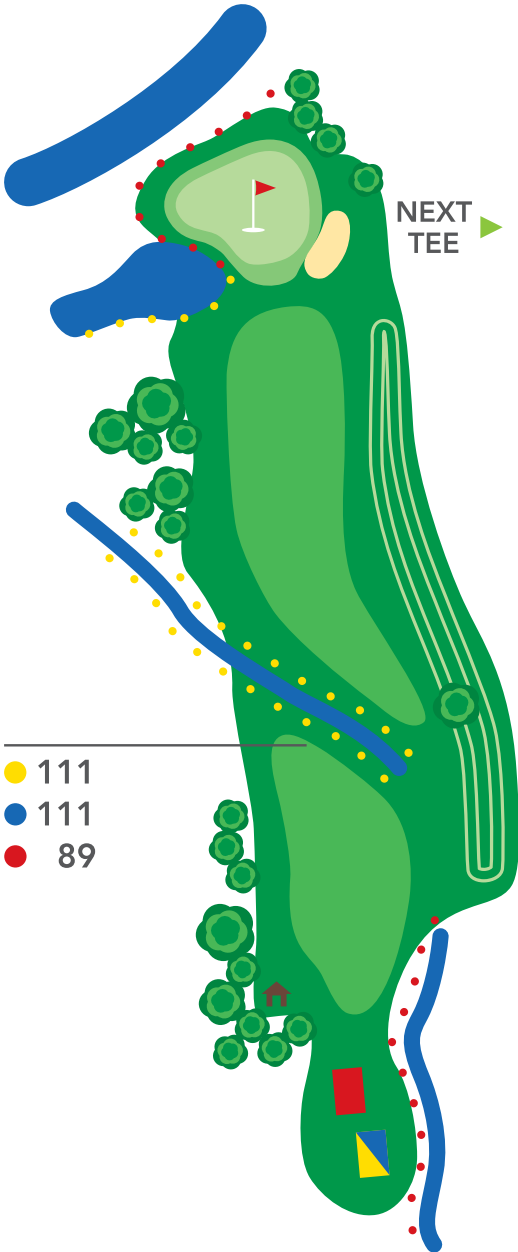

GOLFCLUB

BÜSUM DITHMARSCHEN

Natur. Ruhe. Weite

16

PAR 4

HCP 17

- 111
- 111
- 89

● 227

● 227

● 205

Bluthänfling (brown linnet):

Kastanienbraune Oberseite und grau-brauner Kopf. Bei 13 - 14 cm nur 15 - 20 g schwer. Das Flugbild ist wie bei allen Finken wellenförmig.