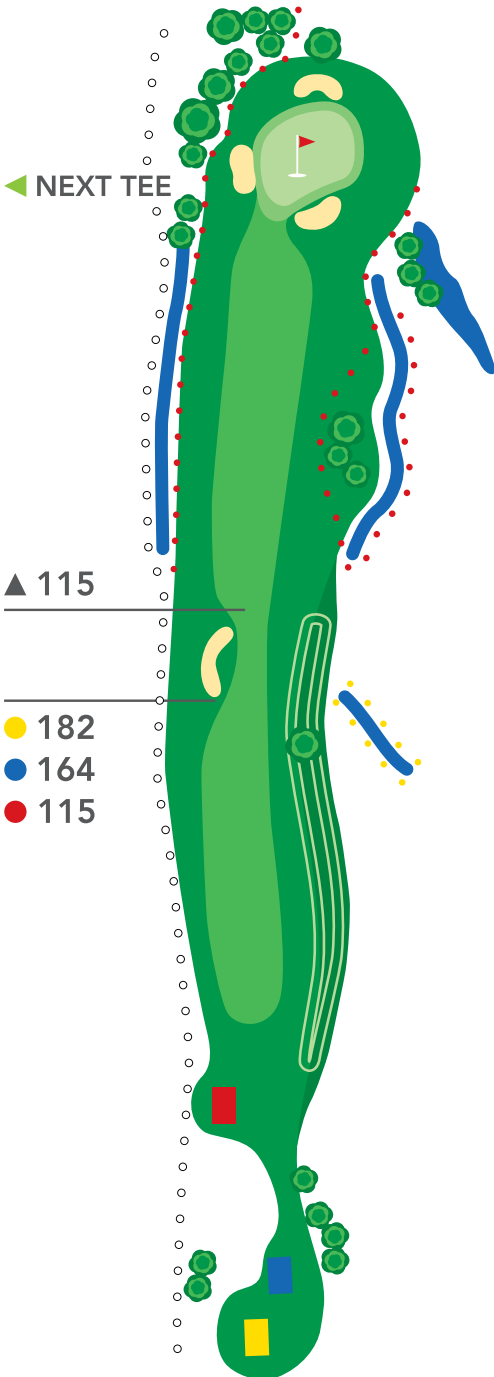

# GOLFCLUB

BÜSUM DITHMARSCHEN

Natur. Ruhe. Weite

17

PAR 4

HCP 7

● 333

● 314

● 266

### Rotschenkel (Common Redshank):

Bräunlich gestrichelt, rote Beine. 25 cm groß. Langschnäbeliger Küstenvogel flötet „tjuu-hu tjuu-huhu“. Meist in Feuchtwiesen und auf Schlammflächen.