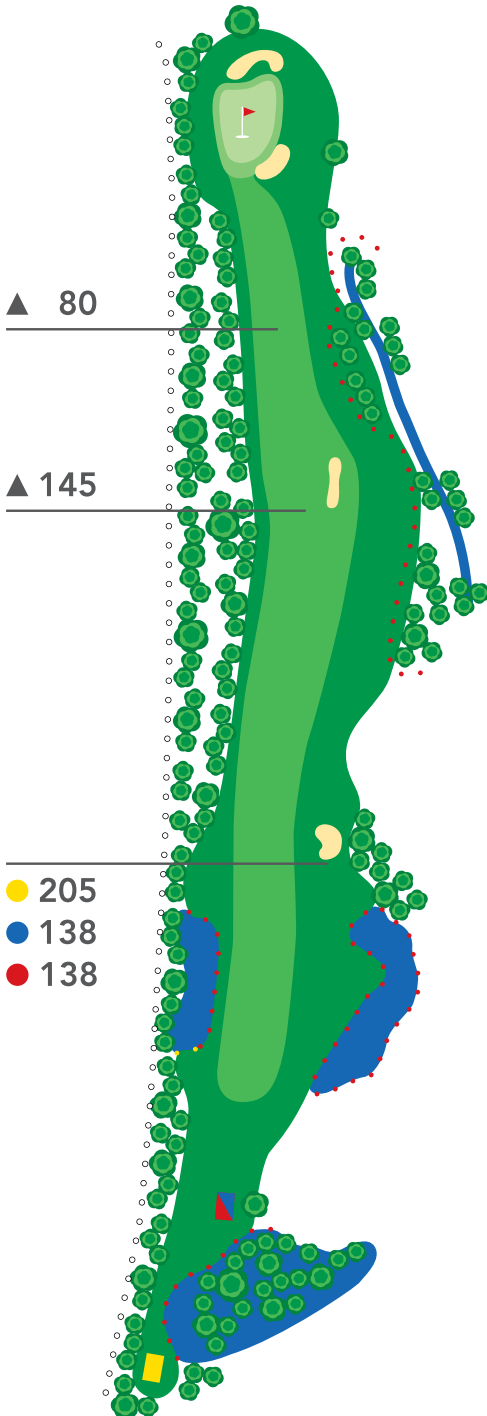

GOLFCLUB

BÜSUM DITHMARSCHEN

Natur. Ruhe. Weite

18

PAR 5

HCP 1

● 481

● 416

● 416

Turmfalke (Kestrel):

Treffend Rüttelfalke genannt. Unterseits braun-weiß gebändert. Rücken rotbraun, schwarze Punkte. 36 cm groß. Flattert auf der Stelle, um Mäusebeute zu erspähen.