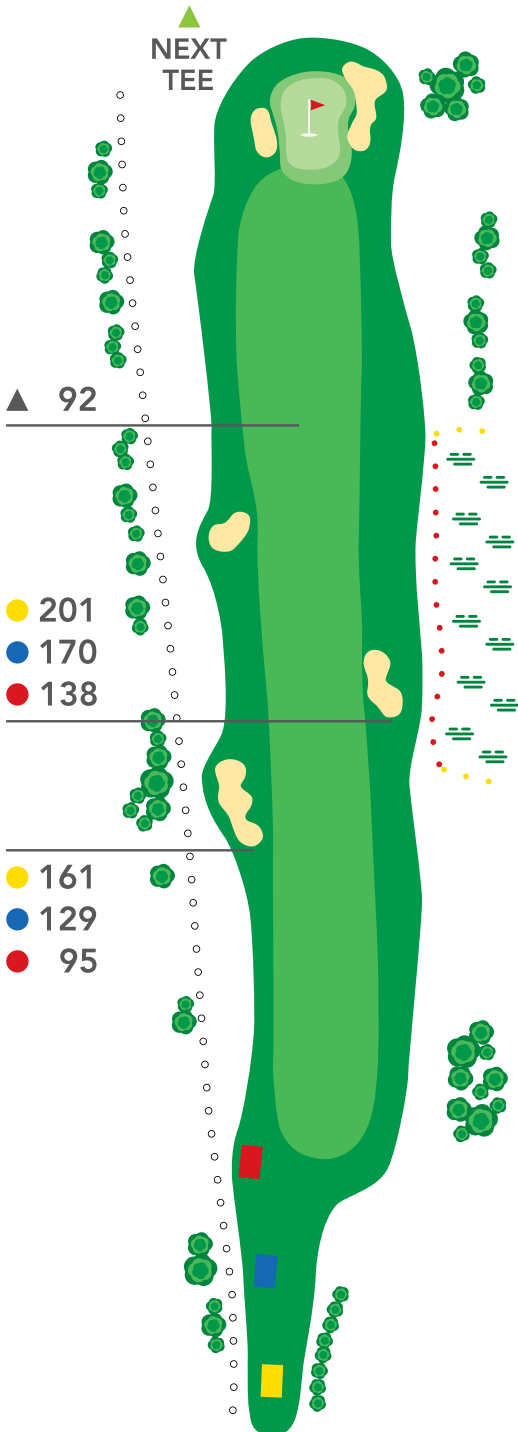

# GOLFCLUB

BÜSUM DITHMARSCHEN

Natur. Ruhe. Weite

2

PAR 4

HCP 4

● 378

● 346

● 312

### Brandgans (Common Shelduck):

Auffällig gefärbt weiß, kastanienbraun, dunkelgrün, mit rotem Schnabel. 65 cm groß. Brütet im Speicherkoog, Tausende mausern nebenan im Wattenmeer.