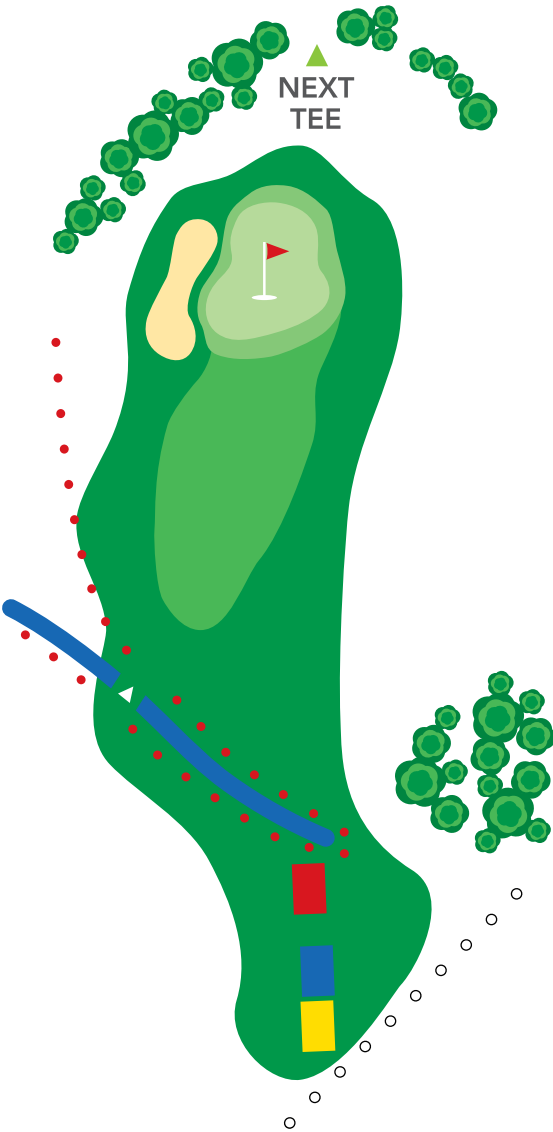

GOLFCLUB

BÜSUM DITHMARSCHEN

Natur. Ruhe. Weite

3

PAR 3

HCP 18

● 138

● 128

● 113

Stockente (Mallard):

Häufigste Entenart. 60 cm groß. Erpel: grüner Kopf, weißes Halsband, brauner Bauch. Weibchen: schlicht braun gestrichelt. Oft mit bis zu zehn Jungen zu sehen.