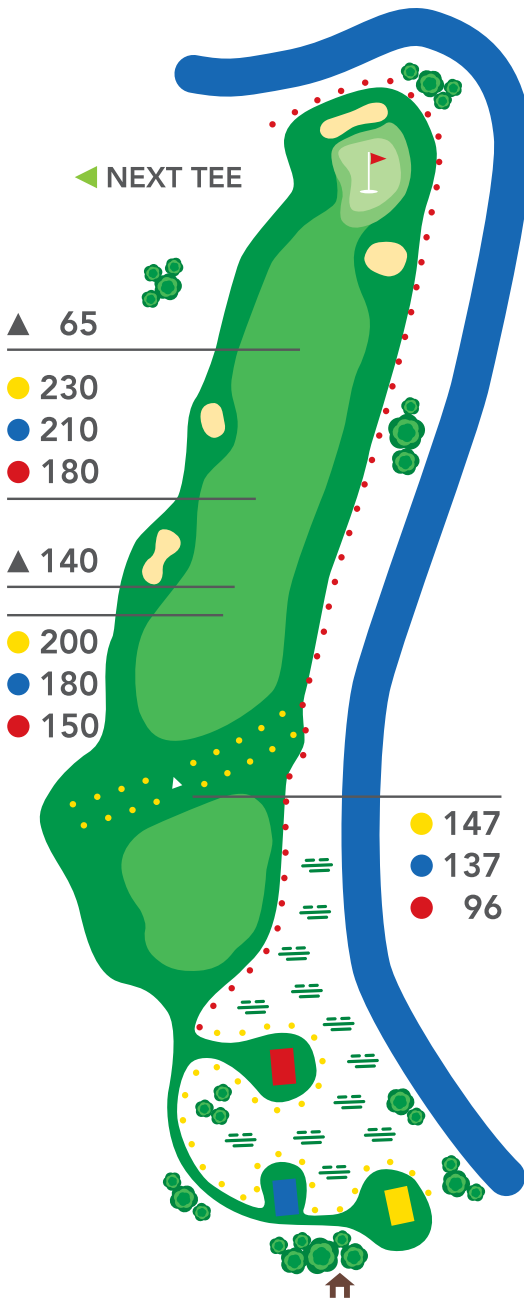

GOLFCLUB

BÜSUM DITHMARSCHEN

Natur. Ruhe. Weite

4

PAR 4

HCP 10

341

330

289

Teichhuhn (Moorhen):

Schieferschwarz, rotes Stirnschild, weiße Flanke, lange grüne Beine. 30 cm groß. Schwimmt mit wippendem Schwanz und nickendem Kopf auf kleinen Gewässern.