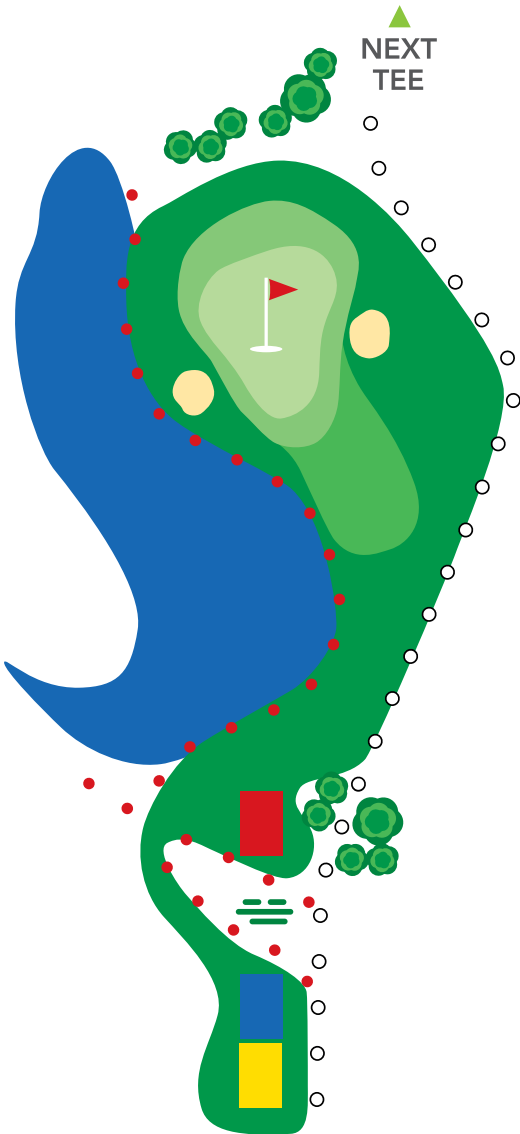

GOLFCLUB

BÜSUM DITHMARSCHEN

Natur. Ruhe. Weite

6

PAR 3

HCP 16

125

115

84

Ringeltaube (Wood Pigeon):

Fliegt oft mit steilem Start auf. Kopf grau, weiße Halsseiten. Körper hell graubraun, rötliche Brust. 40 cm groß. Dumpf gurrende Rufe weithin zu hören.