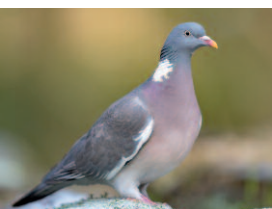

GOLFCLUB

BÜSUM DITHMARSCHEN

Natur. Ruhe. Weite

6

PAR 3

HCP 16

125

115

84

Ringeltaube (Wood Pigeon):

Fliegt oft mit steilem Start auf. Kopf grau, weiße Halsseiten. Körper hell graubraun, rötliche Brust. 40 cm groß. Dumpf gurrende Rufe weithin zu hören.